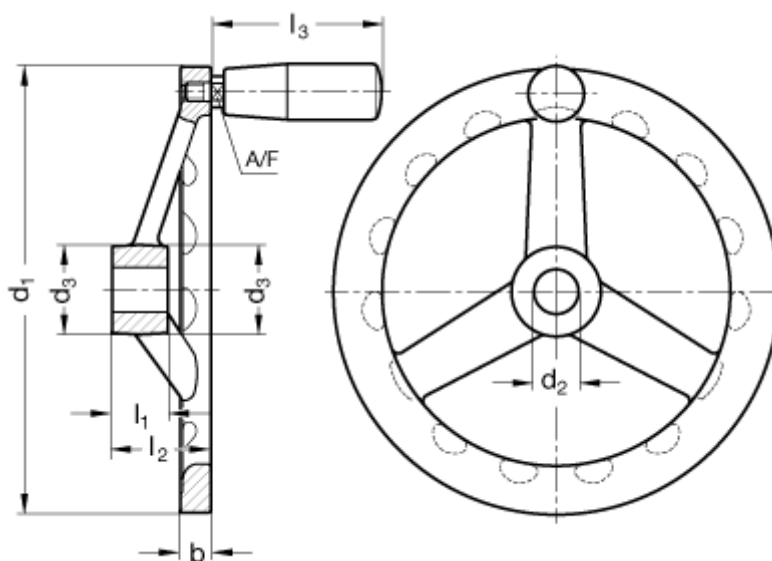

Varenummer: 201058280
Beskrivelse: E+G Håndhjul
GN 949-100-K10-D

Mål

A/F	= 9	$l_2 = 27,5$
Antal eger	= 3	$l_3 = 45$
b	= 7	
d_1	= 100	
d_2	= 10	
d_3	= 20	
Grebdiаметer	= 18	
l_1	= 15	